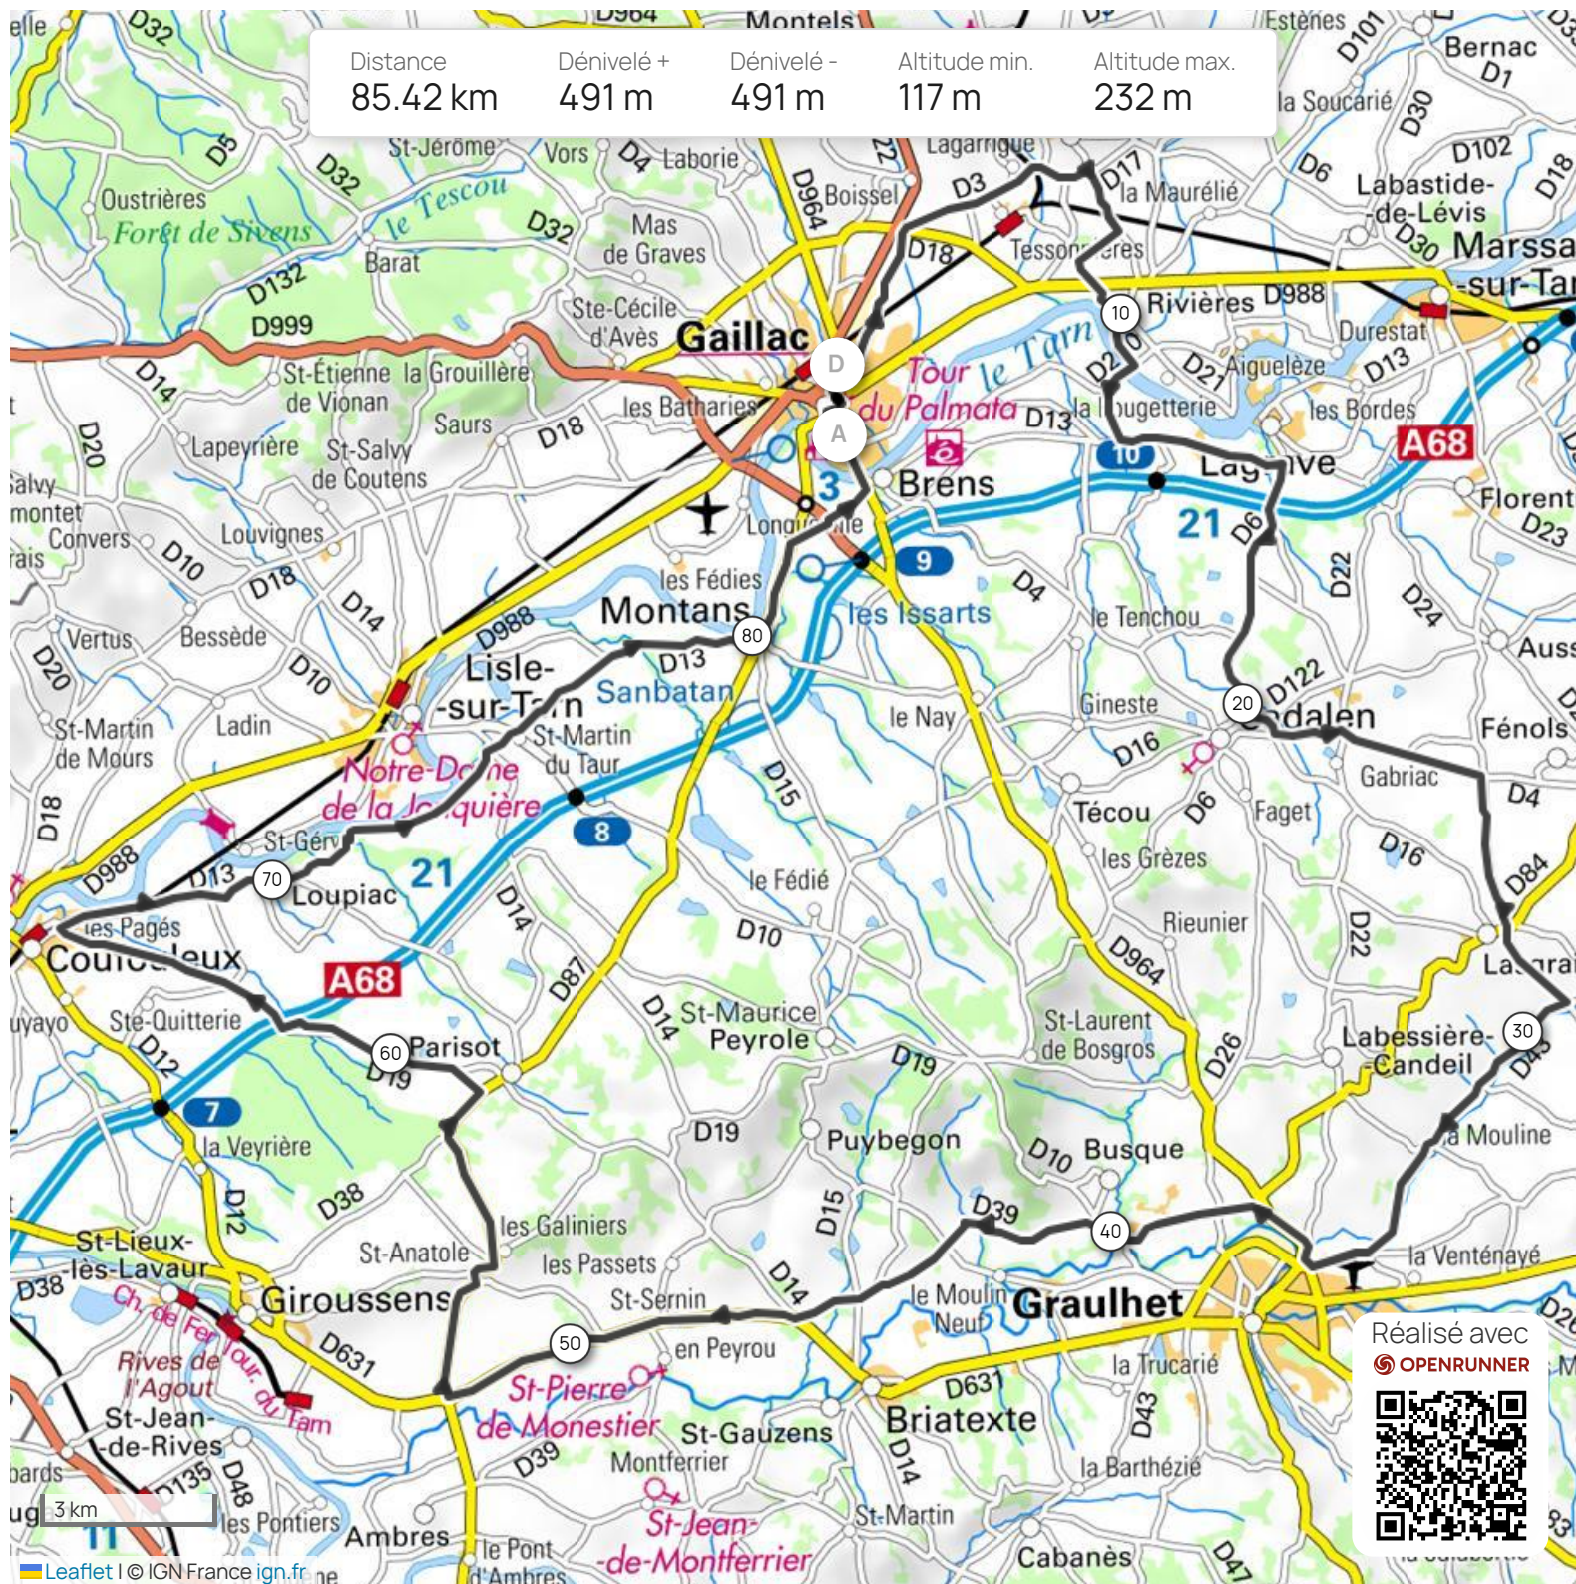

Distance	Dénivelé +	Dénivelé -	Altitude min.	Altitude max.
85.42 km	491 m	491 m	117 m	232 m

Réalisé avec
 OPENRUNNER

Les informations sur les types de voies ne sont pas disponibles pour ce parcours.

En savoir plus