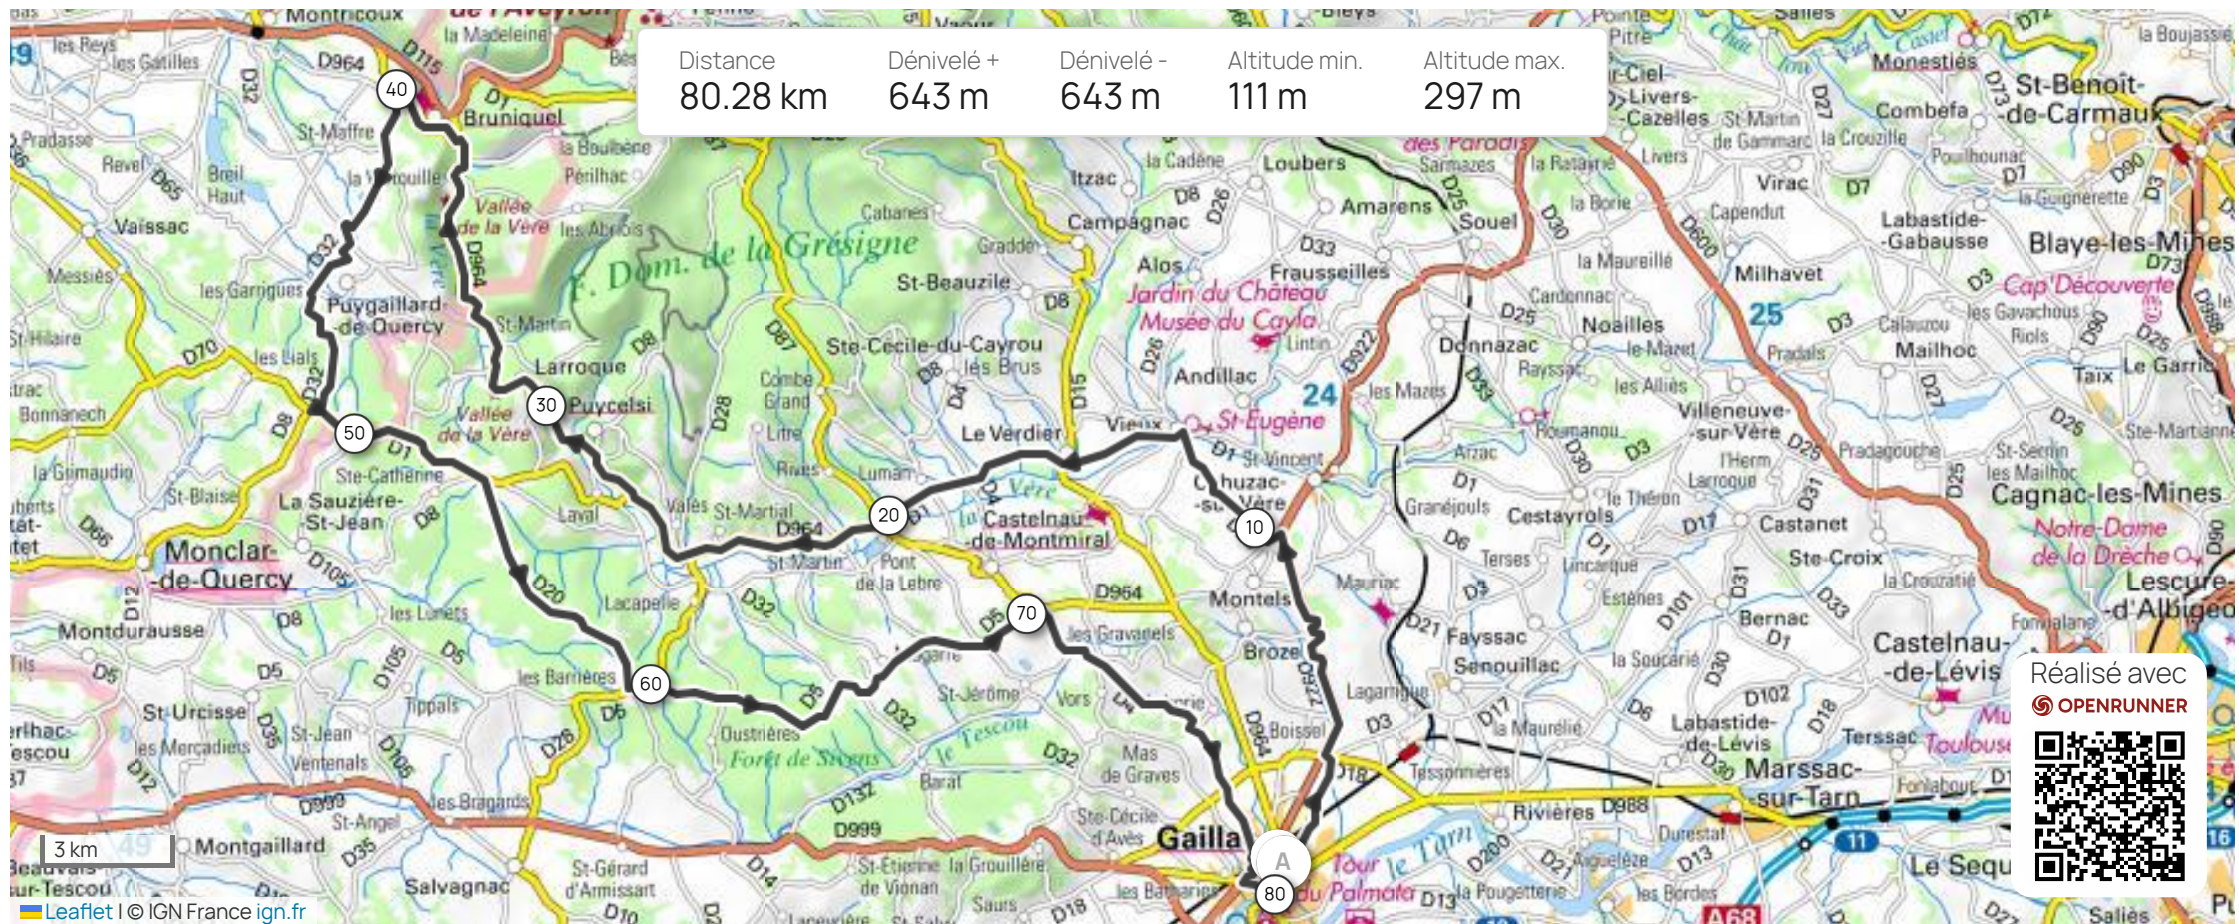

Distance	Dénivelé +	Dénivelé -	Altitude min.	Altitude max.
80.28 km	643 m	643 m	111 m	297 m

Réalisé avec

OPENRUNNER

Les informations sur les types de voies ne sont pas disponibles pour ce parcours.

En savoir plus