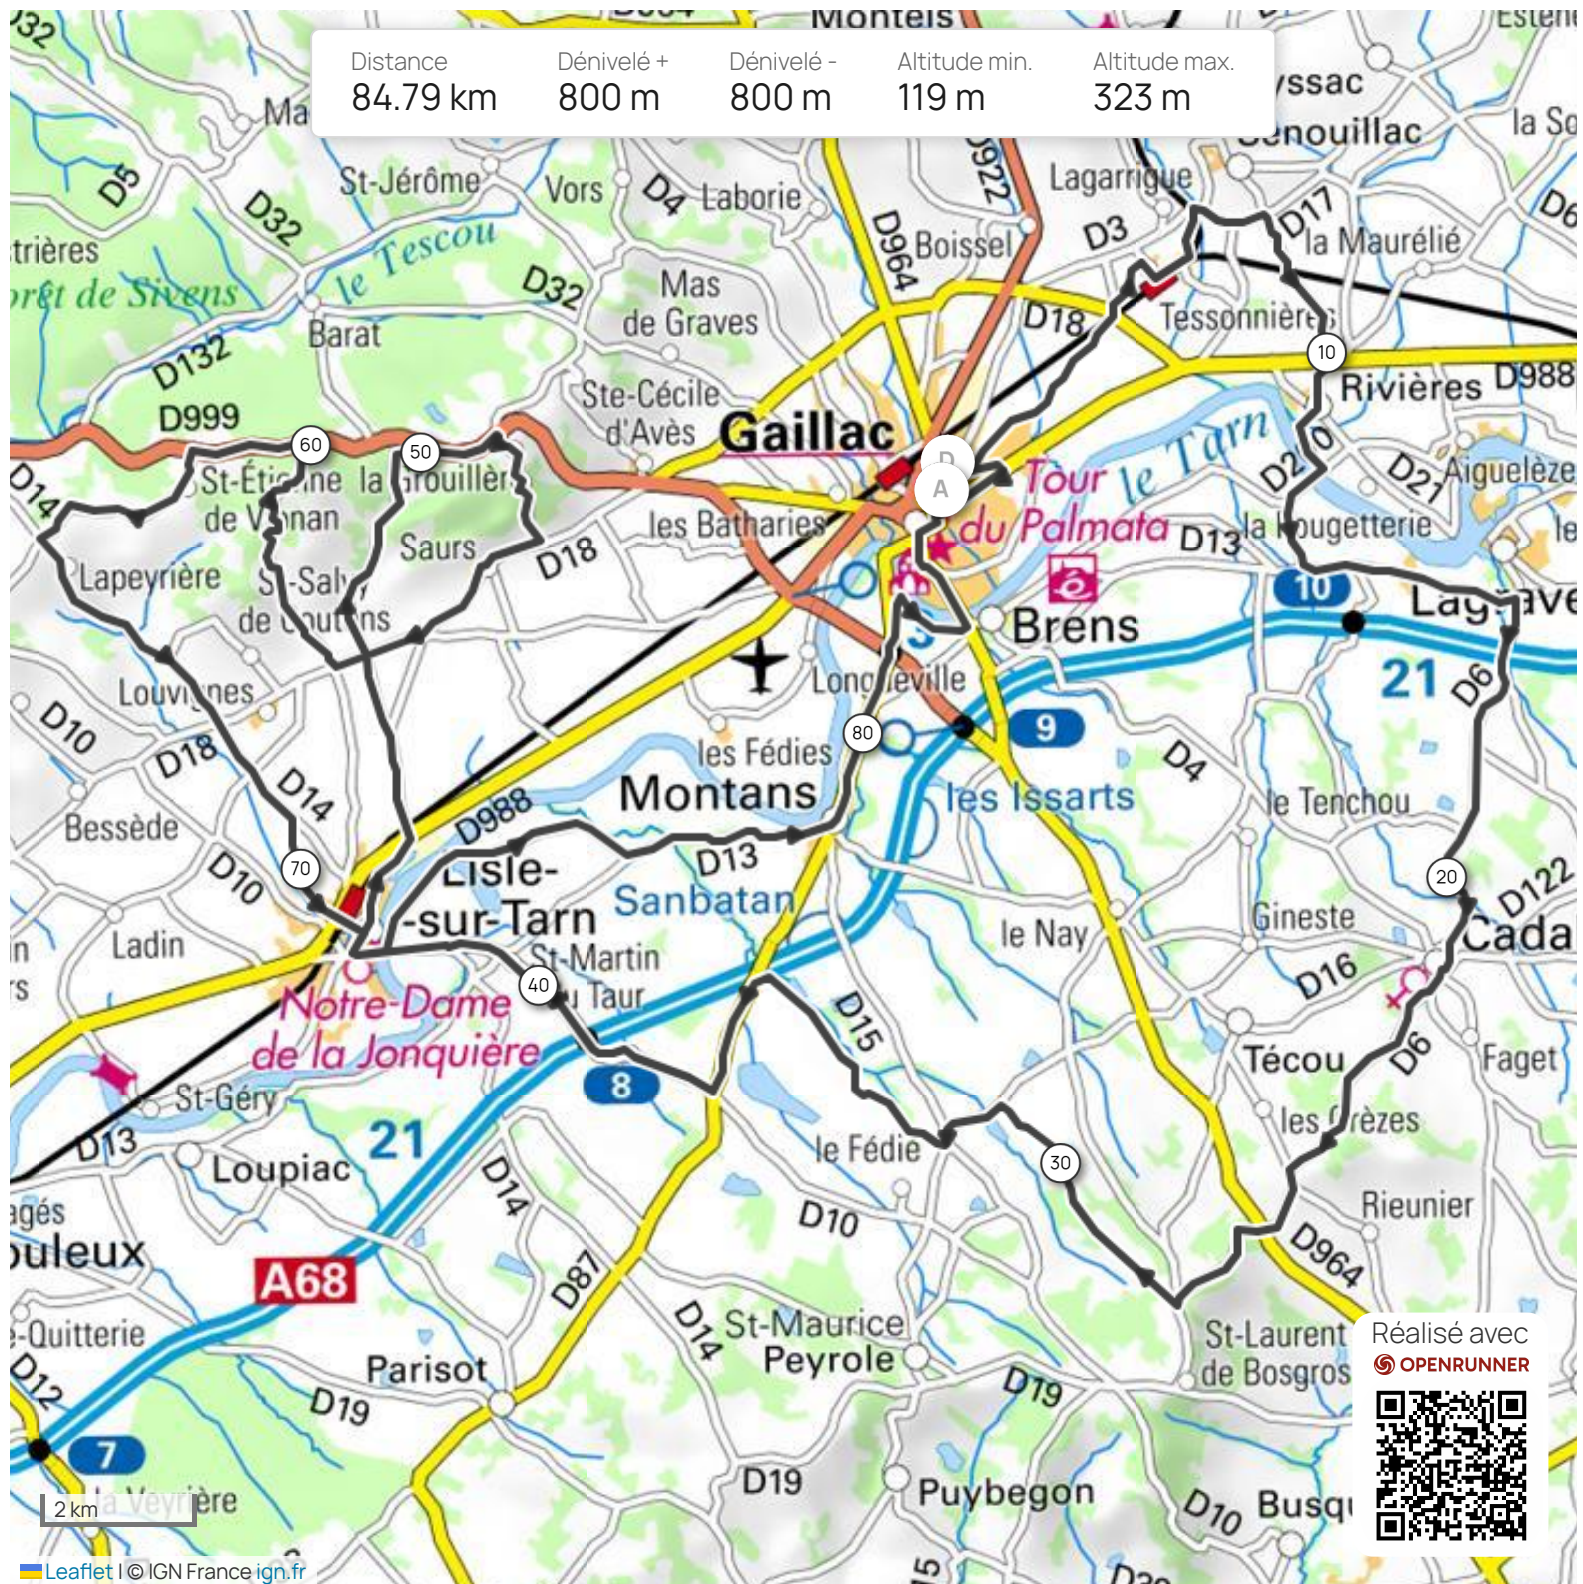

Distance	Dénivelé +	Dénivelé -	Altitude min.	Altitude max.
84.79 km	800 m	800 m	119 m	323 m

Réalisé avec
 OPENRUNNER

Les informations sur les
 types de voies ne sont
 pas disponibles pour ce
 parcours.

En savoir plus

550 m
 500 m
 450 m
 400 m
 350 m
 300 m
 250 m
 200 m
 150 m
 100 m

0 m 15 km 30 km 45 km 60 km 75 km