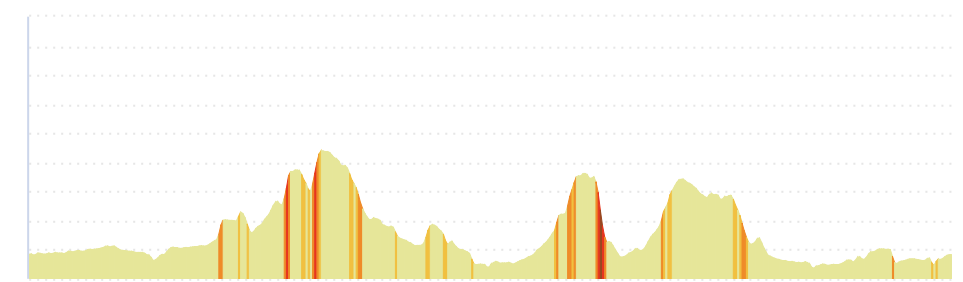

Distance	Dénivelé +	Dénivelé -	Altitude min.	Altitude max.
84.79 km	800 m	800 m	119 m	323 m

Réalisé avec
 OPENRUNNER

Les informations sur les
 types de voies ne sont
 pas disponibles pour ce
 parcours.

En savoir plus

550 m
 500 m
 450 m
 400 m
 350 m
 300 m
 250 m
 200 m
 150 m
 100 m

0 m 15 km 30 km 45 km 60 km 75 km