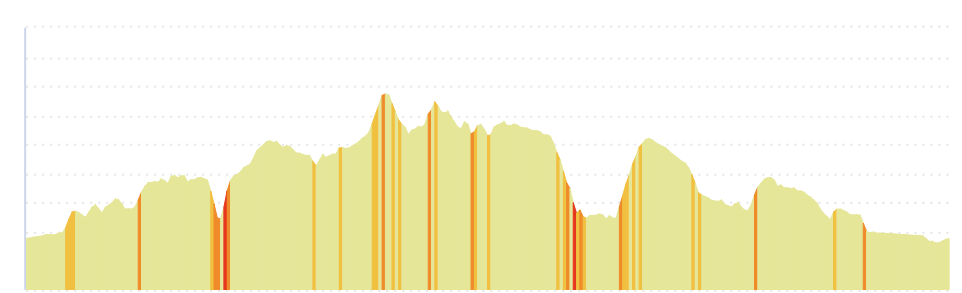

Distance 140.22 km  
 Dénivelé + 1558 m  
 Dénivelé - 1559 m  
 Altitude min. 126 m  
 Altitude max. 543 m

Réalisé avec  
**OPENRUNNER**

Cliquer pour afficher les types de voies

720 m  
 640 m  
 560 m  
 480 m  
 400 m  
 320 m  
 240 m  
 160 m  
 80 m  
 0 m

0 m 30 km 60 km 90 km 120 km