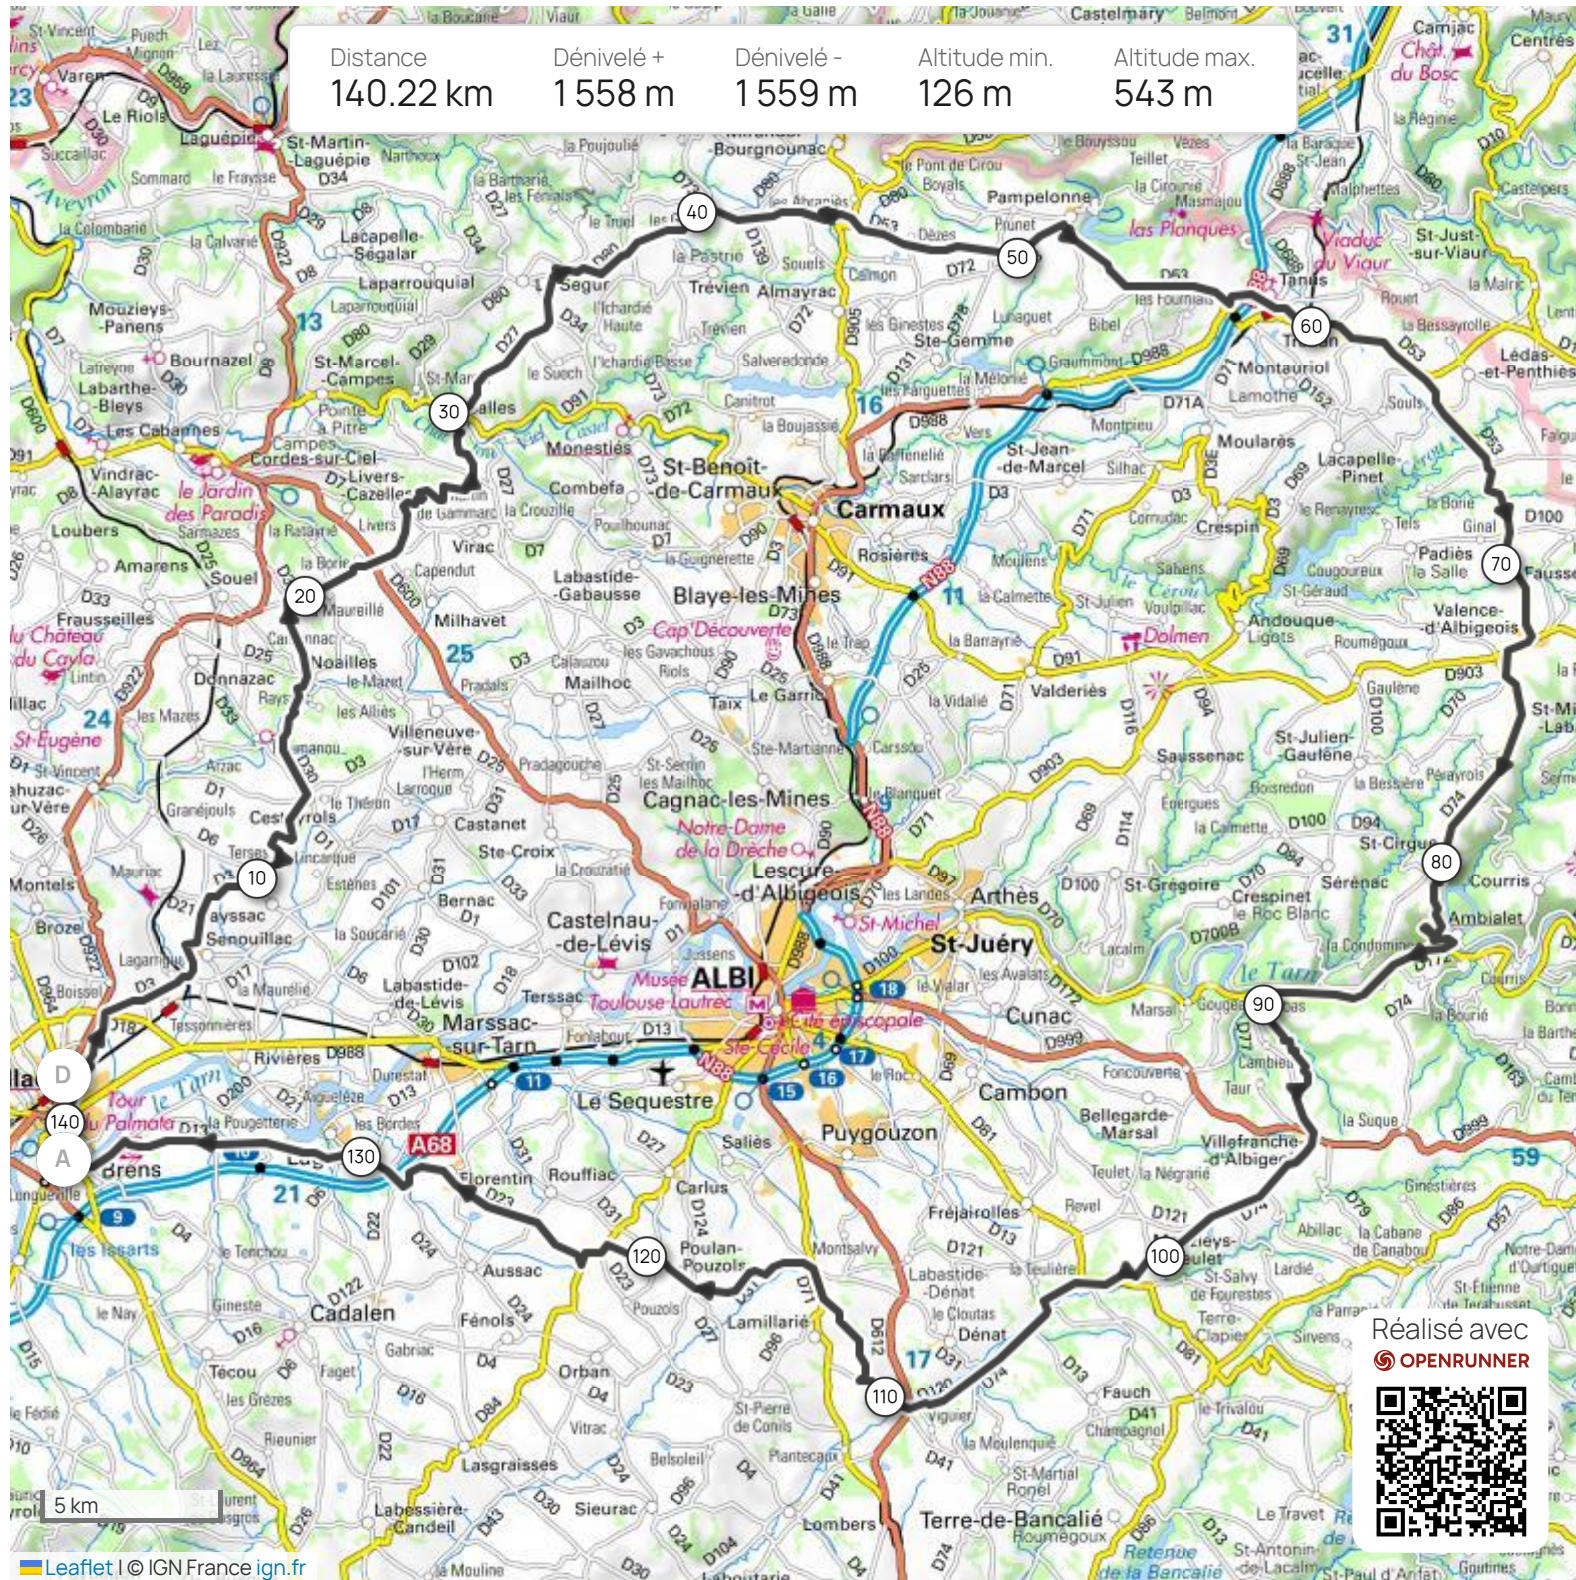

Distance 140.22 km  
 Dénivelé + 1558 m  
 Dénivelé - 1559 m  
 Altitude min. 126 m  
 Altitude max. 543 m

Réalisé avec  
**OPENRUNNER**

Cliquer pour afficher les types de voies

720 m  
 640 m  
 560 m  
 480 m  
 400 m  
 320 m  
 240 m  
 160 m  
 80 m  
 0 m

0 m 30 km 60 km 90 km 120 km