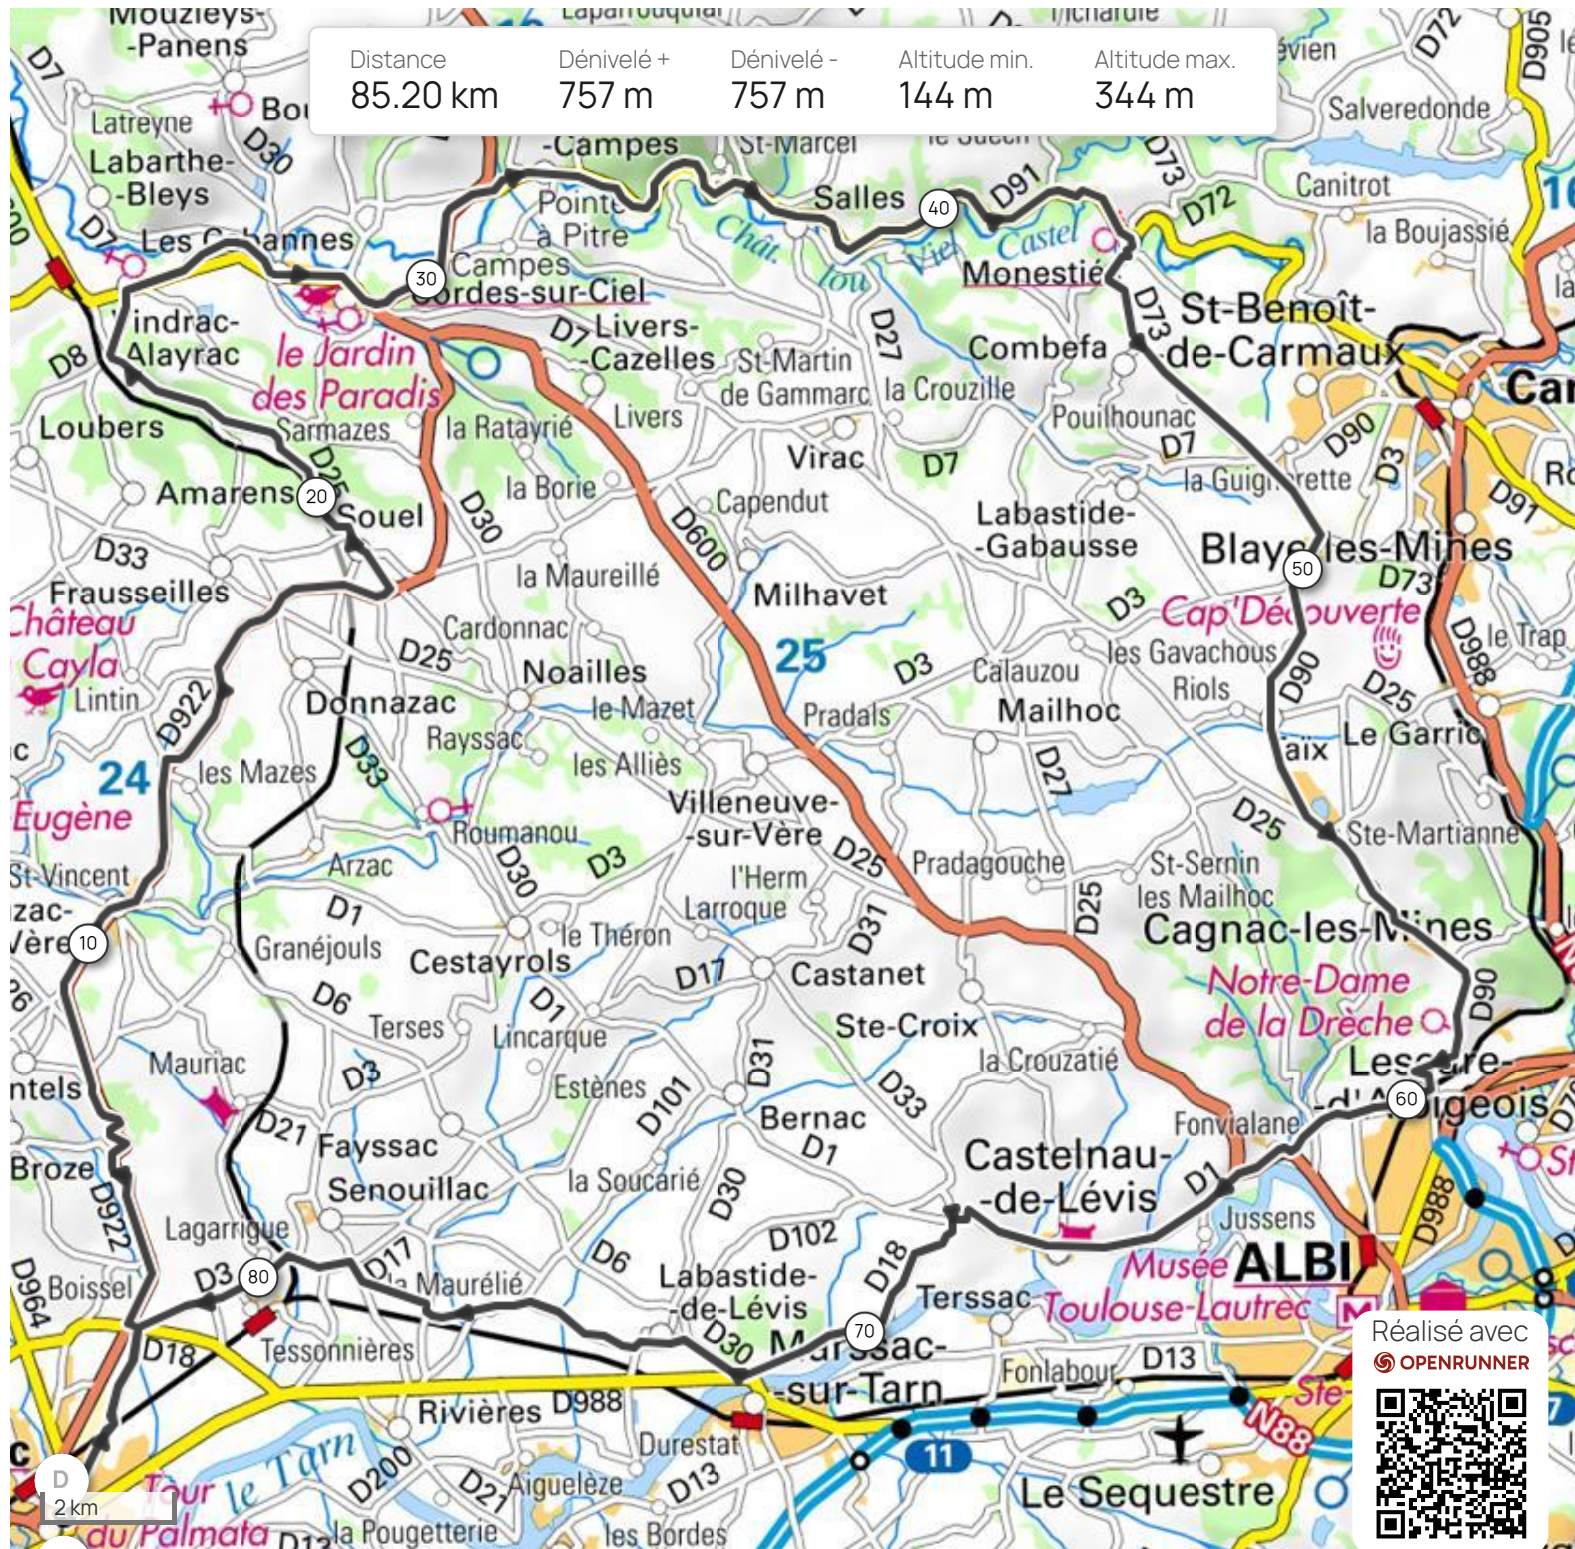

Distance	Dénivelé +	Dénivelé -	Altitude min.	Altitude max.
85.20 km	757 m	757 m	144 m	344 m

Réalisé avec
 OPENRUNNER

Les informations sur les types de voies ne sont pas disponibles pour ce parcours.

En savoir plus