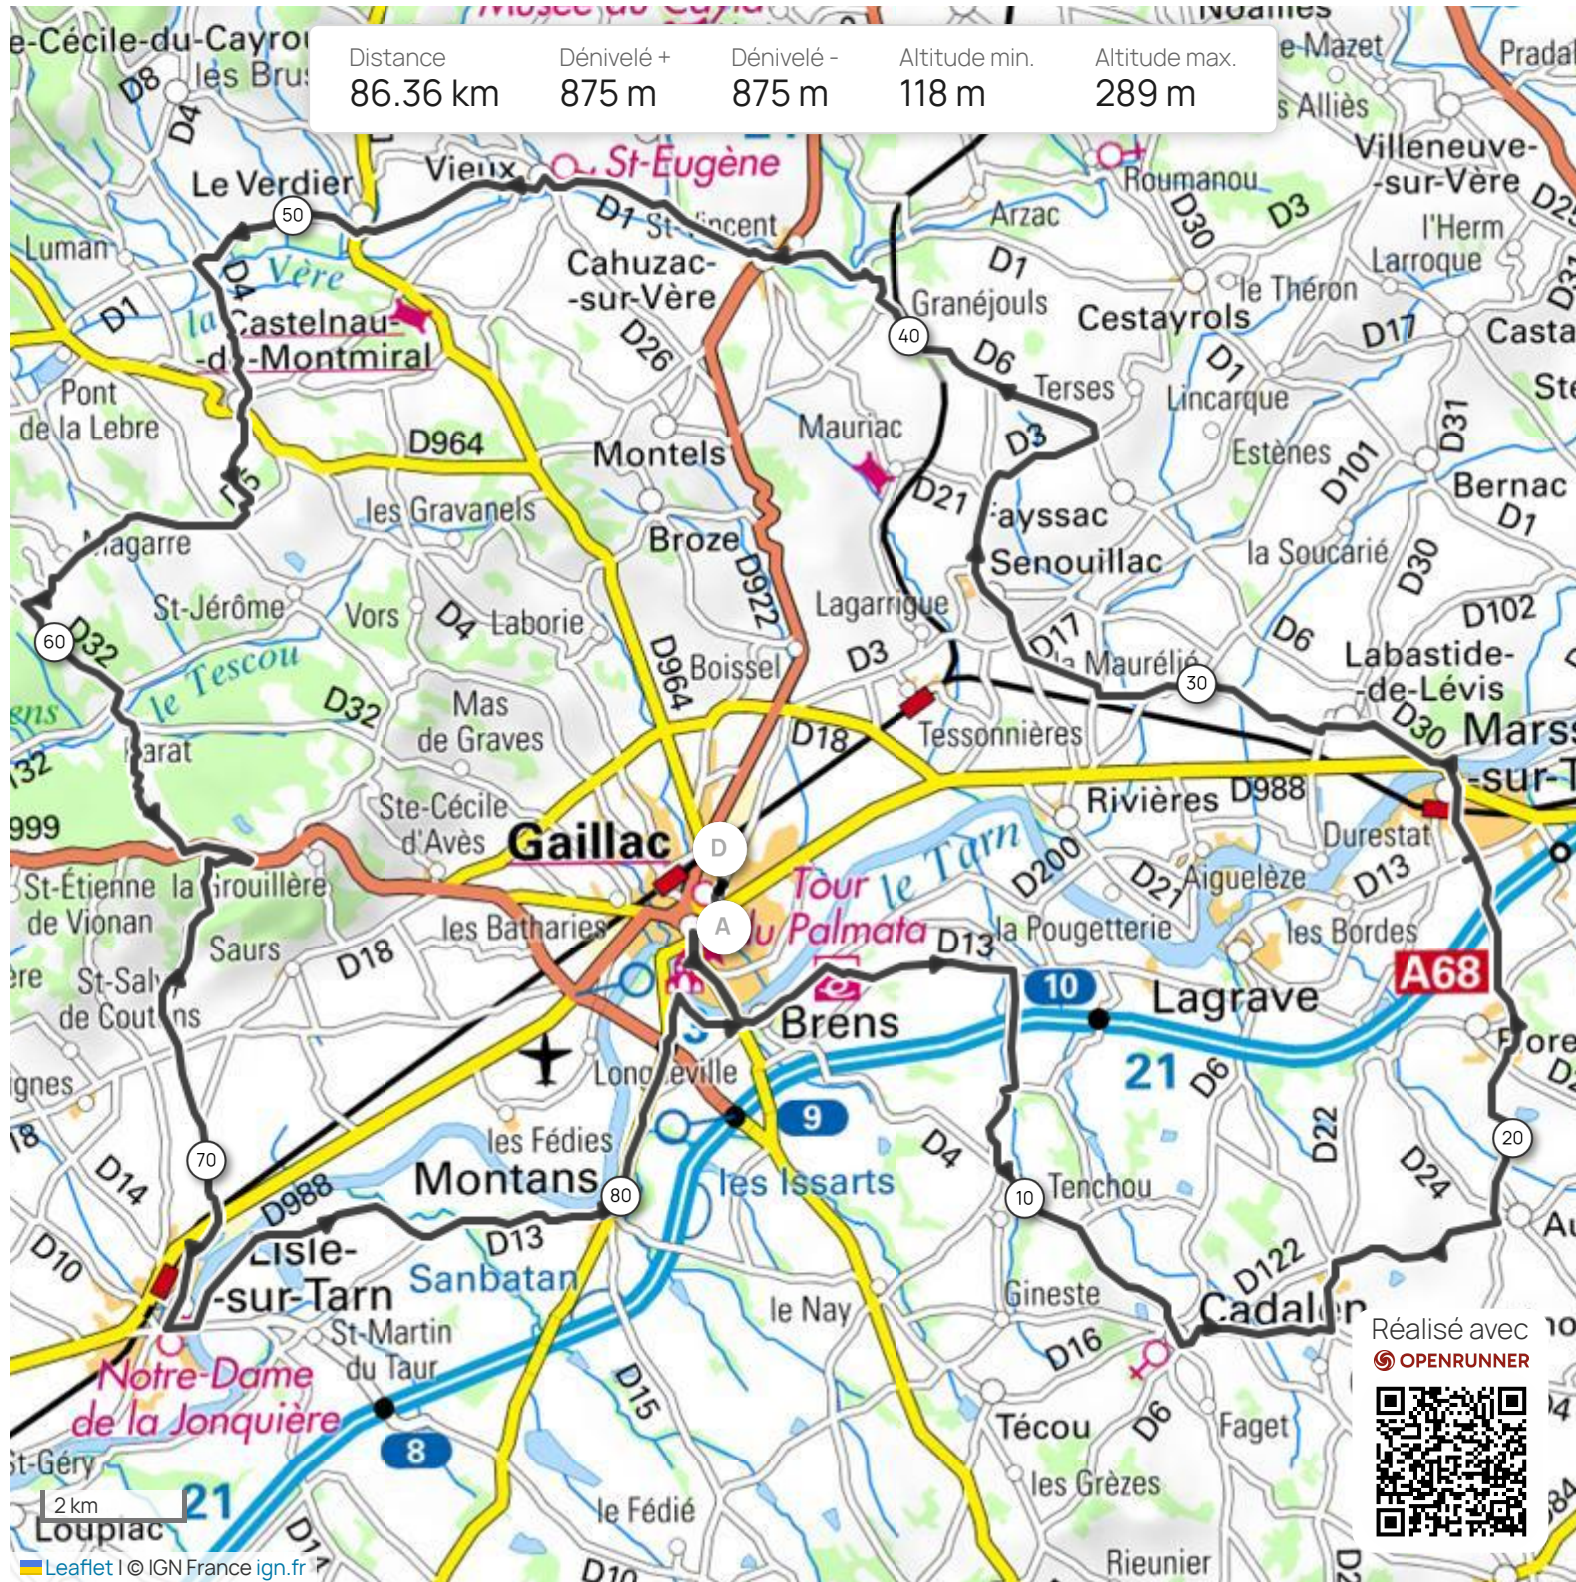

Distance	Dénivelé +	Dénivelé -	Altitude min.	Altitude max.
86.36 km	875 m	875 m	118 m	289 m

Réalisé avec
 OPENRUNNER

Les informations sur les types de voies ne sont pas disponibles pour ce parcours.

[En savoir plus](#)