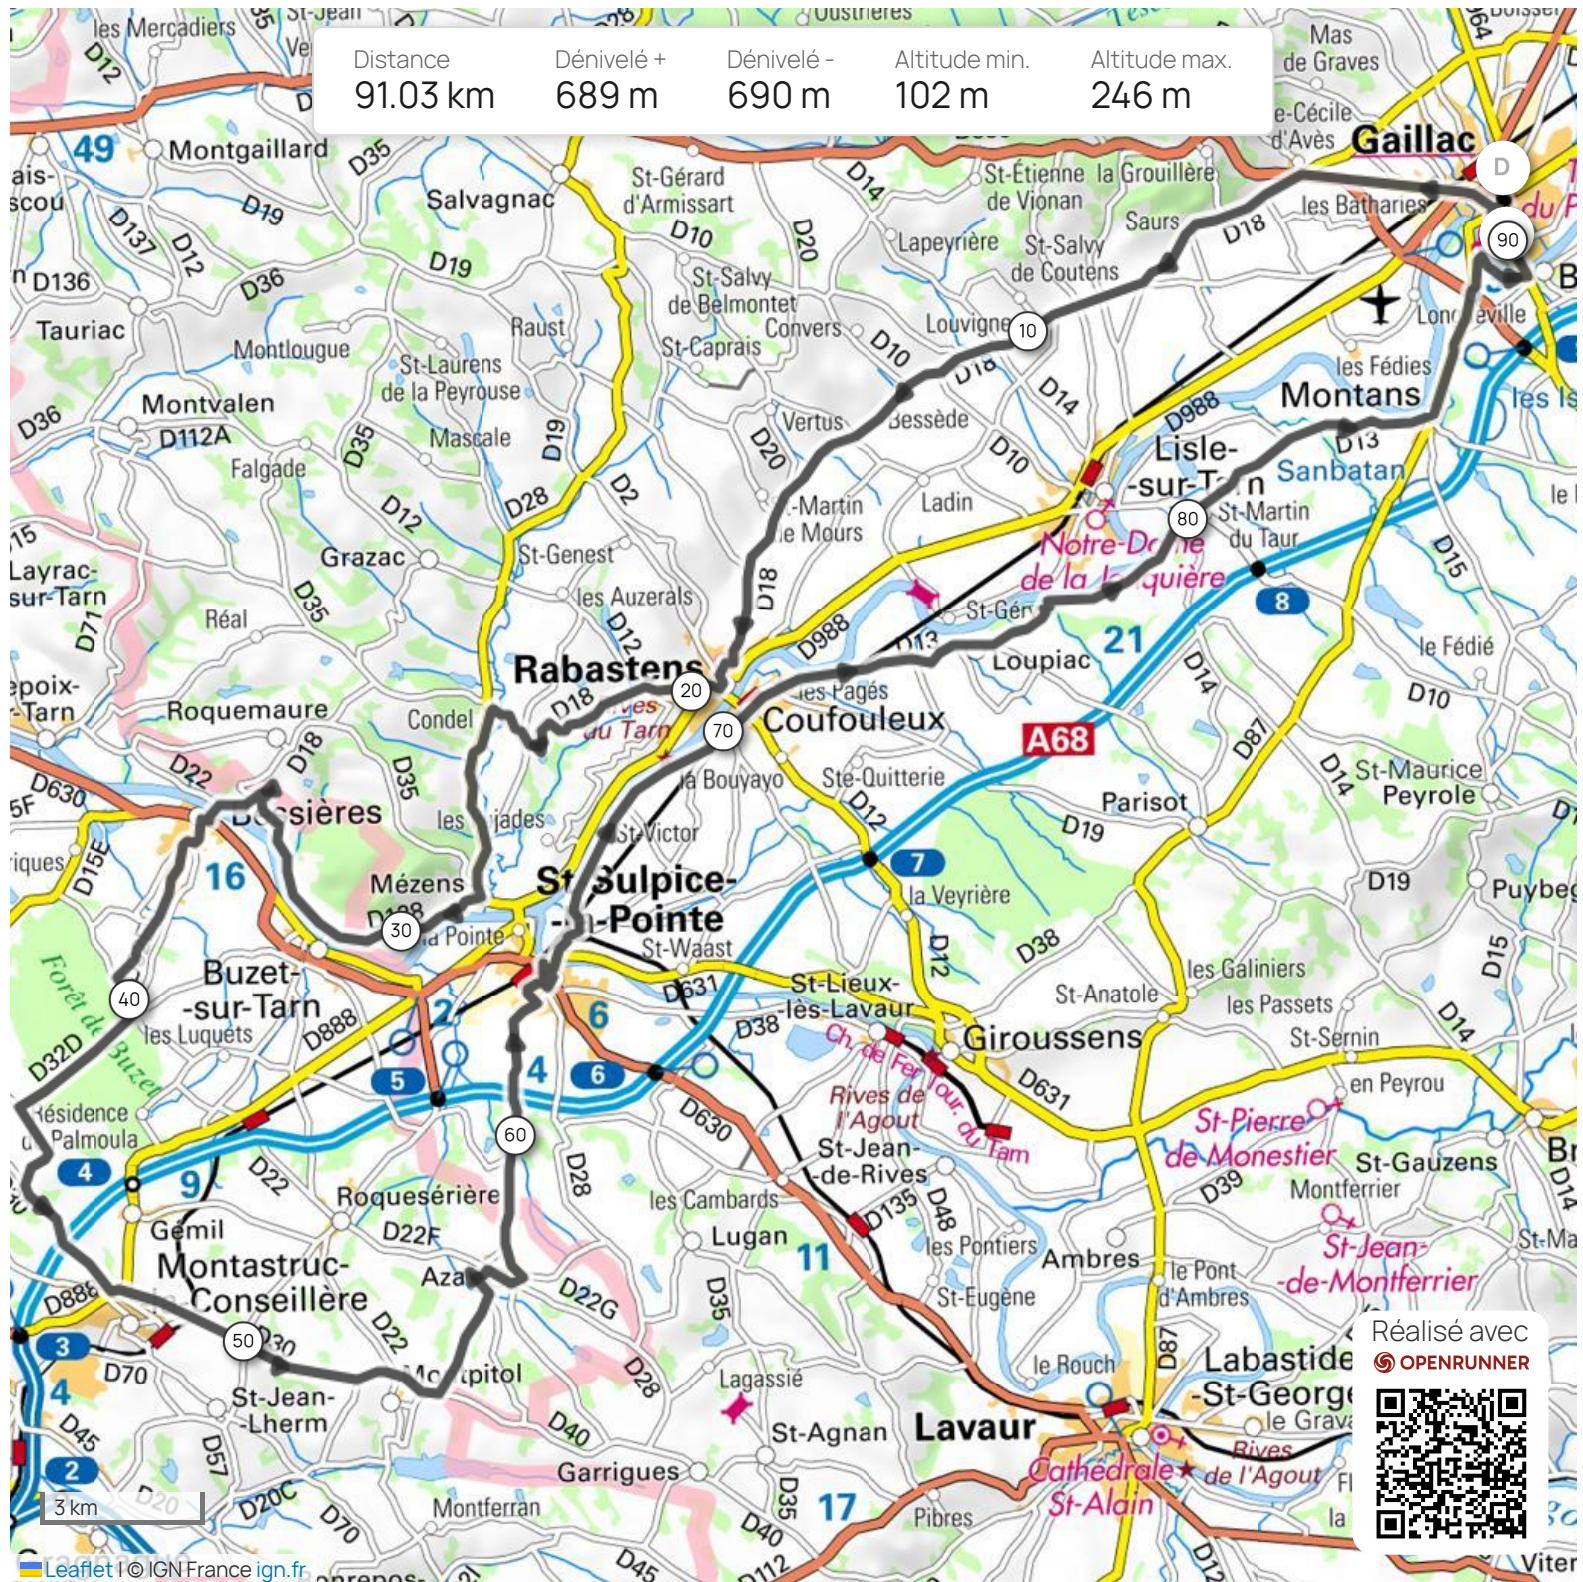

Distance	Dénivelé +	Dénivelé -	Altitude min.	Altitude max.
91.03 km	689 m	690 m	102 m	246 m

Les informations sur les types de voies ne sont pas disponibles pour ce parcours.

En savoir plus